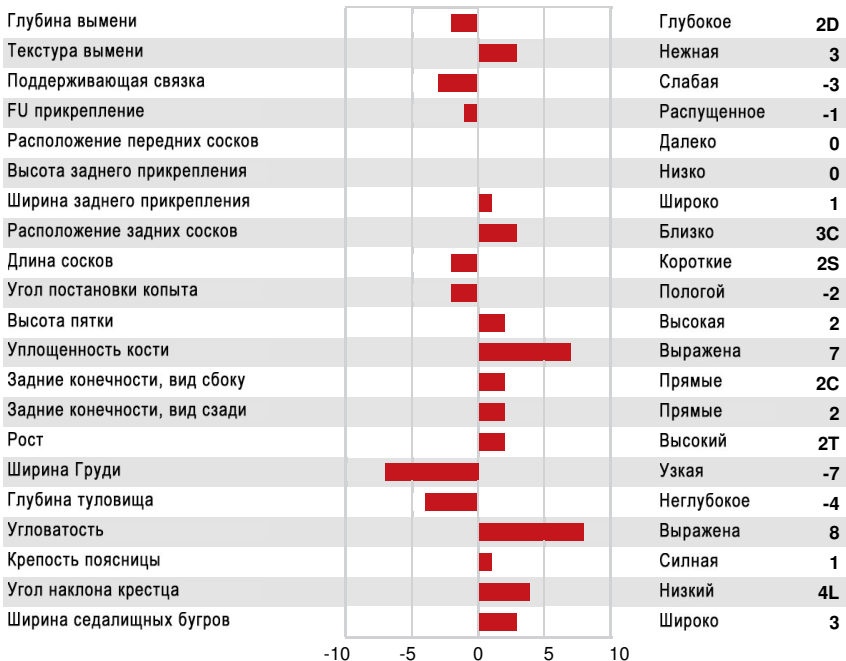

GMACE LPI +3316 PRO$ 1920

DPF RDF BLF CNF BYF MWF CVF HH1F HH2F HH3F HH4F HH5F HH6C HCDF HMWF

Per. #: HO840M3215425425 aAa: DMS: 246,126
Дата Рожд.: 04/25/2020 каппа-казеин: BV бета-казеин: A1A2

Продуктивность				GMACE 26*APR	
105 Стадах 852 Дочери 94% Дост.					
Молоко кг	Жир кг	Жир %	Белок кг	Белок %	
2121	66	-0.17	63	-0.06	
Скорость молокоотдачи	Темперамент	Methane Efficiency	Эффективность потребления кормов	BMR	
101	100	100	97	100	

Здоровье и Репродуктивная способность		Иммунитет
Продуктивное долголетие	101	Иммунитет теленка 105
Количество соматических клеток	101	Легкость отела 101
Фертильность дочерей	104	Дочерняя легкость отела 107
Оценка упитанности	89	Устойчивость К Метаболическим Заболеваниям 97
Устойчивость к маститу	102	99
Устойчивость лактации	97	

Тип/Экстерьер		GMACE 26*APR	
60 Стадах 212 Дочери 89% Дост.			
Телосложение	0	Молочная сила	0
Молочная система	-2	Крестец	2
Конечности	2		

LADYS-MANOR S DAHLIA
FOURTH DAM